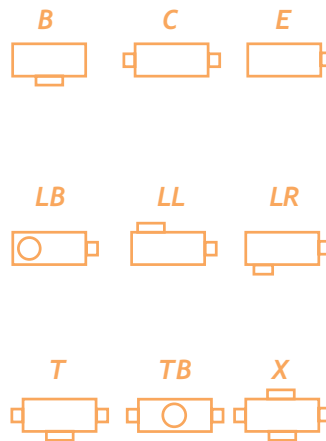

Material	Bitola
Alumínio Silício	1/2" a 4"

Material	Bitola	Rosca
Alumínio Silício	3/8" a 4"	BSP

• Os eletrodutos podem ser aplicados diretamente nas entradas ou com o auxílio dos conectores sem rosca;
• Permite diferentes combinações para a conexão dos eletrodutos.

Material	Bitola
Alumínio	1/2 a 1

Caixa de Passagem

Conduletzel sem rosca

Tipos de caixas de derivação

Tipos de acessórios elétricos

Caixa	Dimensões	Modelo de Tampa
Alumínio Silício	10 x 10	Lisa e Antiderrapante
	15 x 15	
	20 x 20	
	30 x 30	
	40 x 20	
	40 x 40	

Material	Bitola
Alumínio Silício	1/2" a 4"

Com Acessórios Elétricos para todos os modelos até 1".

Aplicação: Montagem de equipamentos elétricos em geral em ambientes úmidos e com emanação de gases não inflamáveis.