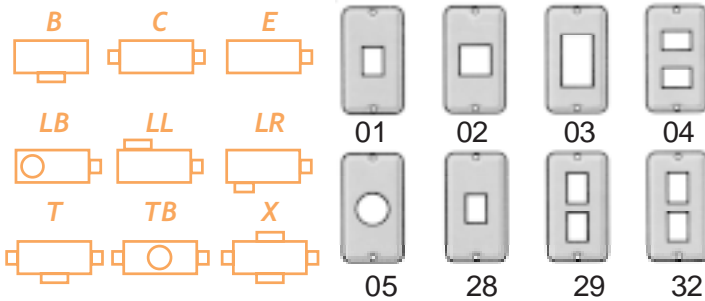

Nota: Acessórios disponíveis nas cores: cinza e bege.