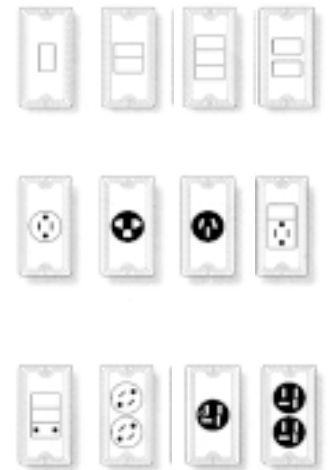

Material	Bitola
Alumínio Silício	1/2" a 4"

Material	Bitola	Rosca
Alumínio Silício	3/8" a 4"	BSP

• Os eletrodutos podem ser aplicados diretamente nas entradas ou com o auxílio dos conectores sem rosca;
• Permite diferentes combinações para a conexão dos eletrodutos.

Material	Bitola
Alumínio	1/2 a 1

Caixa de Passagem

Conduletzel sem rosca

Tipos de caixas de derivação

Tipos de acessórios elétricos

Caixa	Dimensões	Modelo de Tampa
Alumínio Silício	10 x 10	Lisa e Antiderrapante
	15 x 15	
	20 x 20	
	30 x 30	
	40 x 20	
	40 x 40	

Material	Bitola
Alumínio Silício	1/2" a 4"

Com Acessórios Elétricos para todos os modelos até 1".

Aplicação: Montagem de equipamentos elétricos em geral em ambientes úmidos e com emanação de gases não inflamáveis.