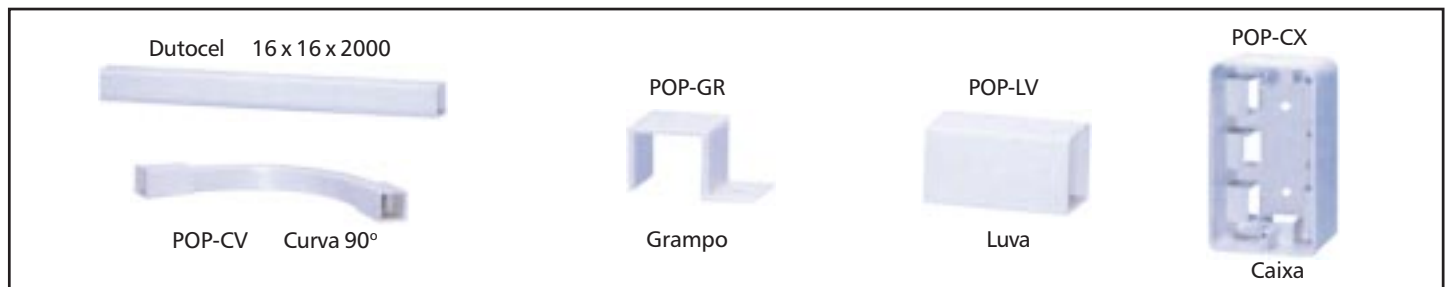

Dutos e Acessórios

Linha Pop

O sistema POP, é indicado para instalações aparentes de baixo custo. Constituído de um duto quadrado em PVC rígido, e seus acessórios em Poliestireno alto impacto como caixas, espelhos, luvas, curvas, grampos de fixação permite uma integração com tomadas, interruptores de diversos fabricantes.

A caixa 4 x 2 possibilita a abertura de 8 entradas laterais segundo a necessidade reduzindo desta forma os itens de estoque.

Cores: cinza claro e bege.

Condupiso Série AP

O condupiso Série AP, fabricado em PVC rígido nas cores cinza claro e bege, foi especialmente desenhado para resolver com funcionalidade e elegância a passagem de fios e cabos em pisos ou rodapés. O condupiso AP pode ter 2 compartimentos segregados que podem ser utilizados um para cabos de força e outro para cabos telefônicos ou informática.

Observações Gerais

- Barra de 2 ou 4 metros;
- Cor cinza claro ou escuro e outras, sob consulta;
- Ponto de amolecimento VICAT 80°C;
- PVC rígido, alto impacto, auto-extinguível.

Medidas em mm.

Canaletas Série DN

As canaletas Tipo DN são fabricadas em PVC rígido na cor cinza, bege ou outras cores sob consulta, protegem os fios e cabos em painéis elétricos ou em instalações aparentes.

De fácil montagem, apresentam 3 opções: sem abertura (lisa), com aberturas (rasgo total ou rasgo fechado).