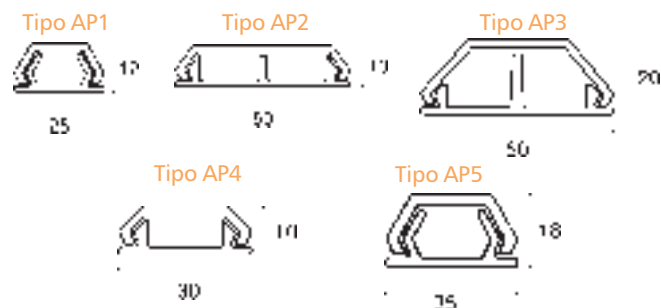

A caixa 4 x 2 possibilita a abertura de 8 entradas laterais segundo a necessidade reduzindo desta forma os itens de estoque.

Cores: cinza claro e bege.

Condupiso Série AP

O condupiso Série AP, fabricado em PVC rígido nas cores cinza claro e bege, foi especialmente desenhado para resolver com funcionalidade e elegância a passagem de fios e cabos em pisos ou rodapés. O condupiso AP pode ter 2 compartimentos segregados que podem ser utilizados um para cabos de força e outro para cabos telefônicos ou informática.

Observações Gerais

- Barra de 2 ou 4 metros;
- Cor cinza claro ou escuro e outras, sob consulta;
- Ponto de amolecimento VICAT 80°C;
- PVC rígido, alto impacto, auto-extinguível.

Medidas em mm.

Canaletas Série DN

Tipo	Tipos de Abertura Possíveis			Medidas (mm)		Seção útil (mm²)
	Lisa A	Semiaberta C	Aberta Total D	X	Y	
DN_15015	•	•	•	15	15	170
DN_22015	•	•	•	22	15	240
DN_22022	•	•	•	22	22	360
DN_30030	•	•	•	30	30	650
DN_35050	•	•	•	35	50	1.310
DN_35080	•	•	•	35	80	2.360
DN_50030	•	•	•	50	30	1.100
DN_50050	•	•	•	50	50	1.930
DN_50080	•	•	•	50	80	3.380
DN_50110	•	•	•	50	110	4.820
DN_50140	•	•	•	50	140	6.200
DN_80030	•	•	•	80	30	1.920
DN_80050	•	•	•	80	50	3.450
DN_80080	•	•	•	80	80	5.570
DN_80110	•	•	•	80	110	8.190