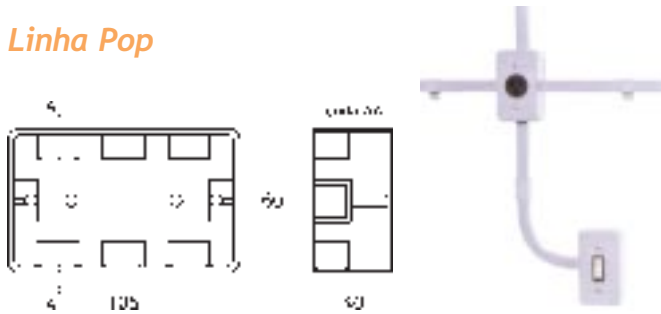

Dutos e Acessórios

Linha Pop

O sistema POP, é indicado para instalações aparentes de baixo custo. Constituído de um duto quadrado em PVC rígido, e seus acessórios em Poliestireno alto impacto como caixas, espelhos, luvas, curvas, grampos de fixação permite uma integração com tomadas, interruptores de diversos fabricantes.

A caixa 4 x 2 possibilita a abertura de 8 entradas laterais segundo a necessidade reduzindo desta forma os itens de estoque.

Cores: cinza claro e bege.

Condupiso Série AP

O condupiso Série AP, fabricado em PVC rígido nas cores cinza claro e bege, foi especialmente desenhado para resolver com funcionalidade e elegância a passagem de fios e cabos em pisos ou rodapés. O condupiso AP pode ter 2 compartimentos segregados que podem ser utilizados um para cabos de força e outro para cabos telefônicos ou informática.

Observações Gerais

- Barra de 2 ou 4 metros;
- Cor cinza claro ou escuro e outras, sob consulta;
- Ponto de amolecimento VICAT 80°C;
- PVC rígido, alto impacto, auto-extinguível.

Medidas em mm.

Canaletas Série DN

Tipo	Tipos de Abertura Possíveis			Medidas (mm)		Seção útil (mm²)
	Lisa A	Semiaberta C	Aberta Total D	X	Y	
DN_15015	•	•	•	15	15	170
DN_22015	•	•	•	22	15	240
DN_22022	•	•	•	22	22	360
DN_30030	•	•	•	30	30	650
DN_35050	•	•	•	35	50	1.310
DN_35080	•	•	•	35	80	2.360
DN_50030	•	•	•	50	30	1.100
DN_50050	•	•	•	50	50	1.930
DN_50080	•	•	•	50	80	3.380
DN_50110	•	•	•	50	110	4.820
DN_50140	•	•	•	50	140	6.200
DN_80030	•	•	•	80	30	1.920
DN_80050	•	•	•	80	50	3.450
DN_80080	•	•	•	80	80	5.570
DN_80110	•	•	•	80	110	8.190