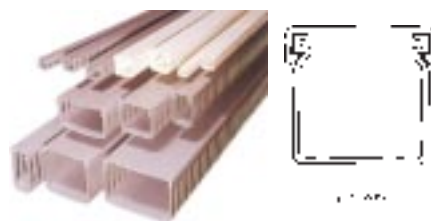

Dutos e Acessórios

Linha Pop

O sistema POP, é indicado para instalações aparentes de baixo custo. Constituído de um duto quadrado em PVC rígido, e seus acessórios em Poliestireno alto impacto como caixas, espelhos, luvas, curvas, grampos de fixação permite uma integração com tomadas, interruptores de diversos fabricantes.

A caixa 4 x 2 possibilita a abertura de 8 entradas laterais segundo a necessidade reduzindo desta forma os itens de estoque.

Cores: cinza claro e bege.

Condupiso Série AP

O condupiso Série AP, fabricado em PVC rígido nas cores cinza claro e bege, foi especialmente desenhado para resolver com funcionalidade e elegância a passagem de fios e cabos em pisos ou rodapés. O condupiso AP pode ter 2 compartimentos segregados que podem ser utilizados um para cabos de força e outro para cabos telefônicos ou informática.

Observações Gerais

- Barra de 2 ou 4 metros;
- Cor cinza claro ou escuro e outras, sob consulta;
- Ponto de amolecimento VICAT 80°C;
- PVC rígido, alto impacto, auto-extinguível.

Medidas em mm.

Canaletas Série DN

As canaletas Tipo DN são fabricadas em PVC rígido na cor cinza, bege ou outras cores sob consulta, protegem os fios e cabos em painéis elétricos ou em instalações aparentes.

De fácil montagem, apresentam 3 opções: sem abertura (lisa), com aberturas (rasgo total ou rasgo fechado).