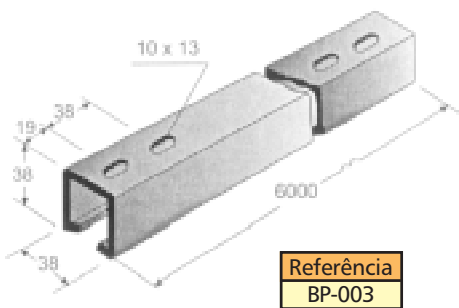

**Perfilado Perfurado 38 x 38 mm**

Referência  
BP-002

**Tampa de Pressão para perfilados**

Referência  
BP-010

**Tampa de Encaixe para perfilados**

Referência  
BP-009

**Perfilado com 2 furos nas pontas 38 x 38 mm**

Referência  
BP-003

**Leito para Cabos tipo Médio Especial**

Ref.	Tipo	A	B
BL-003	F4-E D4-I	35	63
	F3-E D3-I	30	38

**Rodapé Falso c/ Tampa de Encaixe**

Ref.	Descrição	Dimensão
RB-006	Duplo	2x30x40
RB-008	Triplo	3x30x40

**Eletrocalha sem Virola Lisa**

Referência  
BE-001

**Eletrocalha sem Virola Perfurada na Lateral e na Base**

Referência  
BE-005

**Curva Horizontal 90°**

Referência  
BE-019

**Curva Vertical Interna 90°**

Referência  
BE-020

**Junção "L" Reto**

Referência  
BP-021