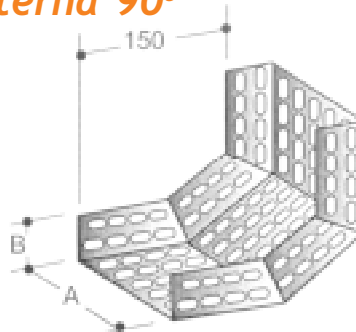

Referência  
BP-003

**Leito para Cabos tipo Médio Especial**

Ref.	Tipo	A	B
BL-003	F4-E D4-I	35	63
	F3-E D3-I	30	38

**Rodapé Falso c/ Tampa de Encaixe**

Ref.	Descrição	Dimensão
RB-006	Duplo	2x30x40
RB-008	Triplo	3x30x40

**Eletrocalha sem Virola Lisa**

Referência  
BE-001

**Eletrocalha sem Virola Perfurada na Lateral e na Base**

Referência  
BE-005

**Curva Horizontal 90°**

Referência  
BE-019

**Curva Vertical Interna 90°**

Referência  
BE-020