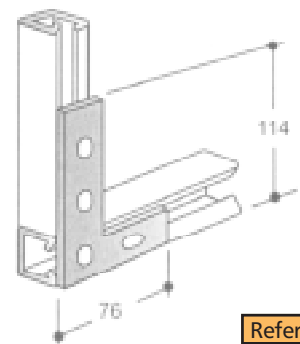

Referência  
BP-003

**Leito para Cabos tipo Médio Especial**

Ref.	Tipo	A	B
BL-003	F4-E D4-I	35	63
	F3-E D3-I	30	38

**Rodapé Falso c/ Tampa de Encaixe**

Ref.	Descrição	Dimensão
RB-006	Duplo	2x30x40
RB-008	Triplo	3x30x40

**Eletrocalha sem Virola Lisa**

Referência  
BE-001

**Eletrocalha sem Virola Perfurada na Lateral e na Base**

Referência  
BE-005

**Curva Horizontal 90°**

Referência  
BE-019

**Curva Vertical Interna 90°**

Referência  
BE-020

**Junção "L" Reto**

Referência  
BP-021