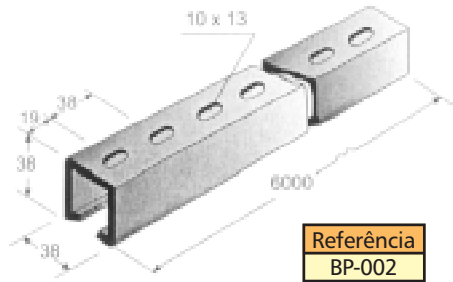

**Perfilado Perfurado 38 x 38 mm**

Referência  
BP-002

**Tampa de Pressão para perfilados**

Referência  
BP-010

**Tampa de Encaixe para perfilados**

Referência  
BP-009

**Perfilado com 2 furos nas pontas 38 x 38 mm**

Referência  
BP-003

**Leito para Cabos tipo Médio Especial**

Ref.	Tipo	A	B
BL-003	F4-E D4-I	35	63
	F3-E D3-I	30	38

**Rodapé Falso c/ Tampa de Encaixe**

Ref.	Descrição	Dimensão
RB-006	Duplo	2x30x40
RB-008	Triplo	3x30x40

**Eletrocalha sem Virola Lisa**

Referência  
BE-001

**Eletrocalha sem Virola Perfurada na Lateral e na Base**

Referência  
BE-005

**Curva Horizontal 90°**

Referência  
BE-019

**Curva Vertical Interna 90°**

Referência  
BE-020

**Junção "L" Reto**

Referência  
BP-021