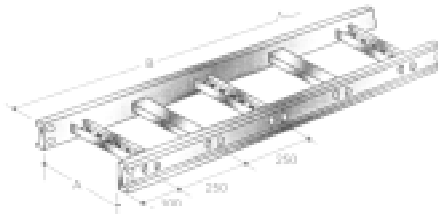

**Perfilado Perfurado 38 x 38 mm**

Referência  
BP-002

**Tampa de Pressão para perfilados**

Referência  
BP-010

**Tampa de Encaixe para perfilados**

Referência  
BP-009

**Perfilado com 2 furos nas pontas 38 x 38 mm**

Referência  
BP-003

**Leito para Cabos tipo Médio Especial**

Ref.	Tipo	A	B
BL-003	F4-E D4-I	35	63
	F3-E D3-I	30	38

**Rodapé Falso c/ Tampa de Encaixe**

Ref.	Descrição	Dimensão
RB-006	Duplo	2x30x40
RB-008	Triplo	3x30x40

**Eletrocalha sem Virola Lisa**

Referência  
BE-001

**Eletrocalha sem Virola Perfurada na Lateral e na Base**

Referência  
BE-005

**Curva Horizontal 90°**

Referência  
BE-019

**Curva Vertical Interna 90°**

Referência  
BE-020